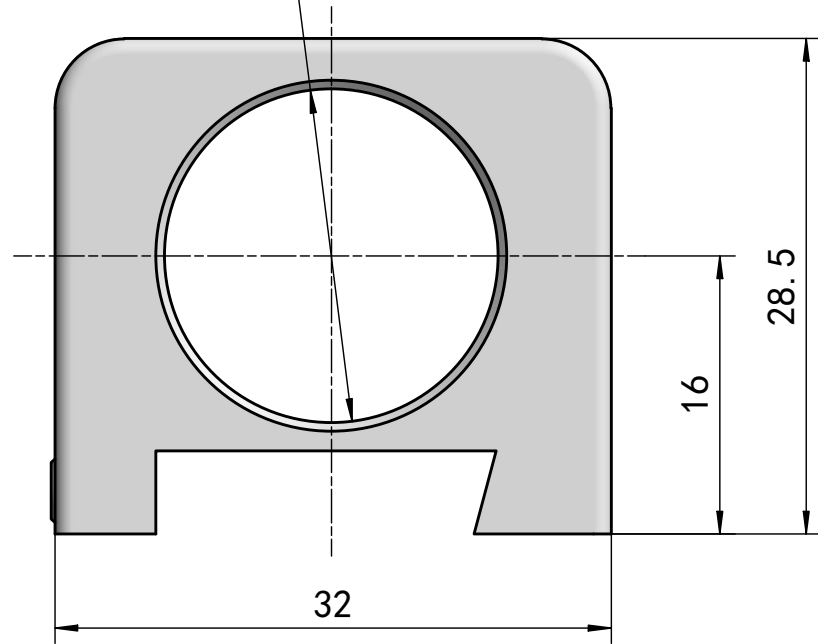

4/5"-1/36" (Objective Lens)

FAP-FM-05